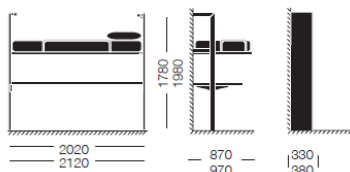

Option high safety bar: +70 €

LI00 Bunk folding bed

Weight 190: 106 / 115 Kg

Weight 200: 110 / 120 Kg

	Frame	Melamine Front White	Melamine Front Beech / Other colours
190 x 80 cm	1.333 €	1.482 €	1.554 €
190 x 90 cm	1.352 €	1.495 €	1.560 €
200 x 80 cm	1.411 €	1.547 €	1.612 €
200 x 90 cm	1.424 €	1.554 €	1.619 €

Side cover (unit)	Natural beech	Stained beech
176,5 x 32,8 cm	234 €	247 €
196,5 x 37,8 cm	286 €	299 €

LI01 Folding bed

Weight 190: 68 / 72 Kg

Weight 200: 71 / 75 Kg

	Frame	Melamine Front White	Melamine Front Beech / Other colours
190 x 80 cm	696 €	839 €	923 €
190 x 90 cm	722 €	871 €	930 €
200 x 80 cm	735 €	884 €	936 €
200 x 90 cm	761 €	917 €	962 €

Side cover (unit)	Natural beech	Stained beech
93,2 x 32,8 cm	130 €	143 €
103,2 x 37,8 cm	143 €	156 €

LI02 Studio folding bed

Weight 190: 108 / 113 Kg
Weight 200: 113 / 119 Kg

	Frame	Melamine Front White	Melamine Front Beech / Other colours
190 x 80 cm	917 €	1.183 €	1.255 €
190 x 90 cm	949 €	1.229 €	1.300 €
190 x 80 cm (no table)		1.040 €	1.073 €
190 x 90 cm (no table)		1.080 €	1.138 €
200 x 80 cm	969 €	1.242 €	1.313 €
200 x 90 cm	1.008 €	1.287 €	1.359 €
200 x 80 cm (no table)		1.099 €	1.144 €
200 x 90 cm (no table)		1.131 €	1.183 €

Side cover (unit)	Natural beech	Stained beech
176,5 x 32,8 cm	234 €	247 €
196,5 x 37,8 cm	286 €	299 €

LI03 Double bed

Weight : 194 Kg

	Frame and Melamine Front
150 x 200 cm	2.236 €

LI05 Single folding bed