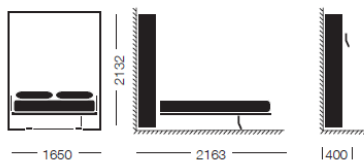

Option high safety bar: +70 €

LI00 Bunk folding bed

Weight 190: 106 / 115 Kg

Weight 200: 110 / 120 Kg

	Frame	Melamine Front White	Melamine Front Beech / Other colours
190 x 80 cm	1.333 €	1.482 €	1.554 €
190 x 90 cm	1.352 €	1.495 €	1.560 €
200 x 80 cm	1.411 €	1.547 €	1.612 €
200 x 90 cm	1.424 €	1.554 €	1.619 €

Side cover (unit)	Natural beech	Stained beech
176,5 x 32,8 cm	234 €	247 €
196,5 x 37,8 cm	286 €	299 €

LI01 Folding bed

Weight 190: 68 / 72 Kg

Weight 200: 71 / 75 Kg

	Frame	Melamine Front White	Melamine Front Beech / Other colours
190 x 80 cm	696 €	839 €	923 €
190 x 90 cm	722 €	871 €	930 €
200 x 80 cm	735 €	884 €	936 €
200 x 90 cm	761 €	917 €	962 €

Side cover (unit)	Natural beech	Stained beech
93,2 x 32,8 cm	130 €	143 €
103,2 x 37,8 cm	143 €	156 €

LI02 Studio folding bed

Weight 190: 108 / 113 Kg
Weight 200: 113 / 119 Kg

	Frame	Melamine Front White	Melamine Front Beech / Other colours
190 x 80 cm	917 €	1.183 €	1.255 €
190 x 90 cm	949 €	1.229 €	1.300 €
190 x 80 cm (no table)		1.040 €	1.073 €
190 x 90 cm (no table)		1.080 €	1.138 €
200 x 80 cm	969 €	1.242 €	1.313 €
200 x 90 cm	1.008 €	1.287 €	1.359 €
200 x 80 cm (no table)		1.099 €	1.144 €
200 x 90 cm (no table)		1.131 €	1.183 €

Side cover (unit)	Natural beech	Stained beech
176,5 x 32,8 cm	234 €	247 €
196,5 x 37,8 cm	286 €	299 €

LI03 Double bed

Weight : 194 Kg

	Frame and Melamine Front
150 x 200 cm	2.236 €

LI05 Single folding bed