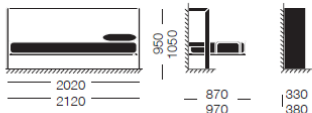

Option high safety bar: +70 €

LI00 Bunk folding bed

Weight 190: 106 / 115 Kg

Weight 200: 110 / 120 Kg

	Frame	Melamine Front White	Melamine Front Beech / Other colours
190 x 80 cm	1.333 €	1.482 €	1.554 €
190 x 90 cm	1.352 €	1.495 €	1.560 €
200 x 80 cm	1.411 €	1.547 €	1.612 €
200 x 90 cm	1.424 €	1.554 €	1.619 €

Side cover (unit)	Natural beech	Stained beech
176,5 x 32,8 cm	234 €	247 €
196,5 x 37,8 cm	286 €	299 €

LI01 Folding bed

Weight 190: 68 / 72 Kg

Weight 200: 71 / 75 Kg

	Frame	Melamine Front White	Melamine Front Beech / Other colours
190 x 80 cm	696 €	839 €	923 €
190 x 90 cm	722 €	871 €	930 €
200 x 80 cm	735 €	884 €	936 €
200 x 90 cm	761 €	917 €	962 €

Side cover (unit)	Natural beech	Stained beech
93,2 x 32,8 cm	130 €	143 €
103,2 x 37,8 cm	143 €	156 €

LI02 Studio folding bed

Weight 190: 108 / 113 Kg
Weight 200: 113 / 119 Kg

	Frame	Melamine Front White	Melamine Front Beech / Other colours
190 x 80 cm	917 €	1.183 €	1.255 €
190 x 90 cm	949 €	1.229 €	1.300 €
190 x 80 cm (no table)		1.040 €	1.073 €
190 x 90 cm (no table)		1.080 €	1.138 €
200 x 80 cm	969 €	1.242 €	1.313 €
200 x 90 cm	1.008 €	1.287 €	1.359 €
200 x 80 cm (no table)		1.099 €	1.144 €
200 x 90 cm (no table)		1.131 €	1.183 €