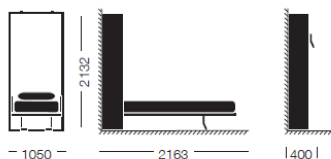

Side cover (unit)	Natural beech	Stained beech
176,5 x 32,8 cm	234 €	247 €
196,5 x 37,8 cm	286 €	299 €

LI01 Folding bed

Weight 190: 68 / 72 Kg

Weight 200: 71 / 75 Kg

	Frame	Melamine Front White	Melamine Front Beech / Other colours
190 x 80 cm	696 €	839 €	923 €
190 x 90 cm	722 €	871 €	930 €
200 x 80 cm	735 €	884 €	936 €
200 x 90 cm	761 €	917 €	962 €

Side cover (unit)	Natural beech	Stained beech
93,2 x 32,8 cm	130 €	143 €
103,2 x 37,8 cm	143 €	156 €

LI02 Studio folding bed

Weight 190: 108 / 113 Kg
Weight 200: 113 / 119 Kg

	Frame	Melamine Front White	Melamine Front Beech / Other colours
190 x 80 cm	917 €	1.183 €	1.255 €
190 x 90 cm	949 €	1.229 €	1.300 €
190 x 80 cm (no table)		1.040 €	1.073 €
190 x 90 cm (no table)		1.080 €	1.138 €
200 x 80 cm	969 €	1.242 €	1.313 €
200 x 90 cm	1.008 €	1.287 €	1.359 €
200 x 80 cm (no table)		1.099 €	1.144 €
200 x 90 cm (no table)		1.131 €	1.183 €

Side cover (unit)	Natural beech	Stained beech
176,5 x 32,8 cm	234 €	247 €
196,5 x 37,8 cm	286 €	299 €

LI03 Double bed

Weight : 194 Kg

	Frame and Melamine Front
150 x 200 cm	2.236 €

LI05 Single folding bed

Weight: 137 Kg

	Frame and Melamine Front
200 x 90 cm	1.586 €

LA LITERAL

Acabados - Finishings - Finitions - Oberflächen

Litera, Litera estudio y Cama / Bunkbed, Studio bed and single bed / Lit Superposé, Lit, Studio Lit