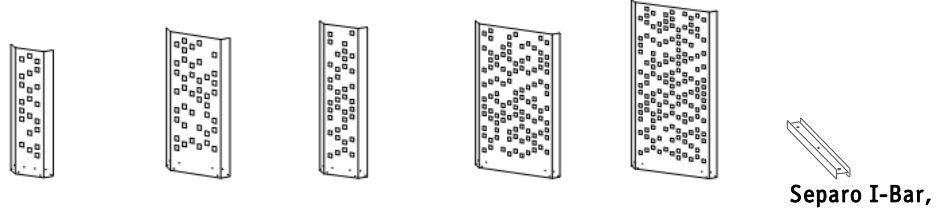

Legend

- Standard
- Optional
- Not available
- * Price without packaging

Colours

White RAL 9003
Other colours on request

FLORA

Price list valid
01.10.2018 - 30.09.2019
VAT
19,0%

	Separo 1200	Separo 1400	Separo 1600	Separo 1800	Separo 2000	Separo I-Bar, 1,0 m
Outer dimensions (cm)	44 x 7,5	68 x 7,5	52 x 7,5	108 x 7,5	108 x 7,5	IPE 120
Height (cm)	118	118	158	158	198	
Weight (kg)	5	7	7	14	18	10
Construction Aluminium	●	●	●	●	●	-
Powder coating	●	●	●	●	●	-
Assembly socket, zinc-plated	●	●	●	●	●	-
I-Beam hot-dip galvanised	○	○	○	○	○	●
Price*	210,00 249,90	268,00 318,92	380,00 452,20	515,00 612,85	618,00 735,42	170,00 202,30